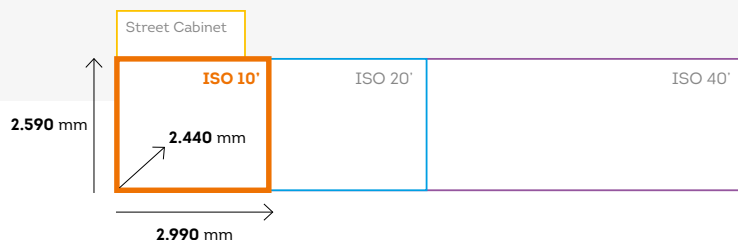

MINIHIT-IV-20	MINIHIT-IV-11	MINIHIT-III-15
TIER - DISPONIBILIDAD	IV - 99,99%		III - 99,98%
Nº DE RACKS	2		
POTENCIA POR RACK (A)	44	24	32
CARGA IT (CPD) kW	20 (400V AC 50 HZ)	11 (230V AC 50 HZ)	15 (230V AC 50 HZ)
CONEXIÓN DATOS PREVISTA	2 FO + 2 RJ45 Cu		
REDUNDANCIA ELÉCTRICA (LADO A-B)	2N		
REDUNDANCIA CLIMA (LADO A-B)	2N		N
UPS TOTALIDAD EQUIPOS CPD	2N		
ACOMETIDA RED ELÉCTRICA	SI (DOBLE ACOMETIDA)		
ACOMETIDA GRUPO ELECTRÓGENO	GRUPO A + B (ATS)		
POTENCIA CPD (kW)	48,5 (400V AC 50 HZ)	22 (400V AC 50 HZ)	34 (400V AC 50 HZ)
SISTEMA DE TIERRAS	TN-S (INC. SOBRETENSIONES RAYO)		
UDS DE CLIMATIZACIÓN DE PRECISIÓN	DX IN THE ROW		
TAMAÑO DE RACK (Us)	42 Us (600x1000x2000)		
INCENDIOS	NOVEC / FM200		
TIPO DETECCIÓN	ASPIRACIÓN		
MONITORIZACIÓN	(PDU A-B) (UPS) (CCTV) (INCENDIOS) (TEMPERATURA Y HUMEDAD) (CONTROL ACCESO) (RED ELÉCTRICA)		
GRUPO ELECTRÓGENO	OPCIONAL		
TIPO DE LICENCIA SOFTWARE	OPCIONAL		
TEMPERATURAS DE FUNCIONAMIENTO	-10°C +45°C (OPC. -35°C)	-10°C +50°C (OPC. -35°C)	
ALTITUD DE FUNCIONAMIENTO	0 a 3.000m		
CARGA SÍSMICA	S/ INSTALACIÓN		
TAMAÑO	ISO 10'		

DIMENSIONES

www.arpadc.com

Polígono Centrovía, c/La Habana, 25, 50198 - La Muela (Zaragoza) SPAIN
Tel. (+34) 976 144 770 - info@arpadc.com

[@ARPA_DC](https://www.facebook.com/ARPA_DC) [ARPA Datacenters](https://www.facebook.com/ARPA>Datacenters) [ARPA Datacenters](https://www.linkedin.com/company/ARPA>Datacenters)

ARPA^ADC
MODULAR DATA CENTERS

Always beating