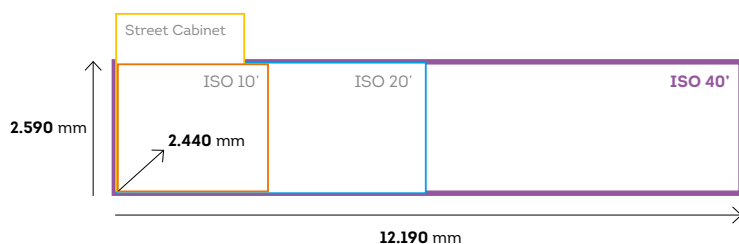

SUPERHIT-IV-40	SUPERHIT-IV-22	SUPERHIT-III-30
TIER - DISPONIBILIDAD	IV - 99,99%		II - 99,98%
Nº DE RACKS	10		
POTENCIA POR RACK (A)	17	10	13
CARGA IT (CPD) kW	40 (230V AC 50 HZ)	22 (230V AC 50 HZ)	30 (230V AC 50 HZ)
CONEXIÓN DATOS PREVISTA	4 FO + 4 RJ45 Cu		
REDUNDANCIA ELÉCTRICA (LADO A-B)	2N		
REDUNDANCIA CLIMA (LADO A-B)	2N		N+1
UPS TOTALIDAD EQUIPOS CPD	2N		
ACOMETIDA RED ELÉCTRICA	SI (DOBLE ACOMETIDA)		
ACOMETIDA GRUPO ELECTRÓGENO	GRUPO A + B (ATS)		
SISTEMA DE TIERRAS	TN-S (INC. SOBRETENSIONES RAYO)		
UDS DE CLIMATIZACIÓN DE PRECISIÓN	DX IN THE ROW		
TAMAÑO DE RACK (Us)	42 Us (600x1000x2000)		
INCENDIOS	NOVEC / FM200		
TIPO DETECCIÓN	ASPIRACIÓN		
MONITORIZACIÓN	(PDU A-B) (UPS) (CCTV) (INCENDIOS) (TEMPERATURA Y HUMEDAD) (CONTROL ACCESO) (RED ELÉCTRICA)		
GRUPO ELECTRÓGENO	OPCIONAL		
TIPO DE LICENCIA SOFTWARE	OPCIONAL		
TEMPERATURAS DE FUNCIONAMIENTO	-10°C +45°C (OPC. -35°C)	-10°C +50°C (OPC. -35°C)	
ALTITUD DE FUNCIONAMIENTO	0 a 3.000m		
CARGA SÍSMICA	S/ INSTALACIÓN		
TAMAÑO	ISO 40'		

DIMENSIONES

www.arpadc.com

Polígono Centrovía, c/La Habana, 25, 50198 - La Muela (Zaragoza) SPAIN
Tel. (+34) 976 144 770 - info@arpadc.com

[@ARPA_DC](#) [ARPA Datacenters](#) [ARPA Datacenters](#)

ARPA^ADC
MODULAR DATA CENTERS

Always beating